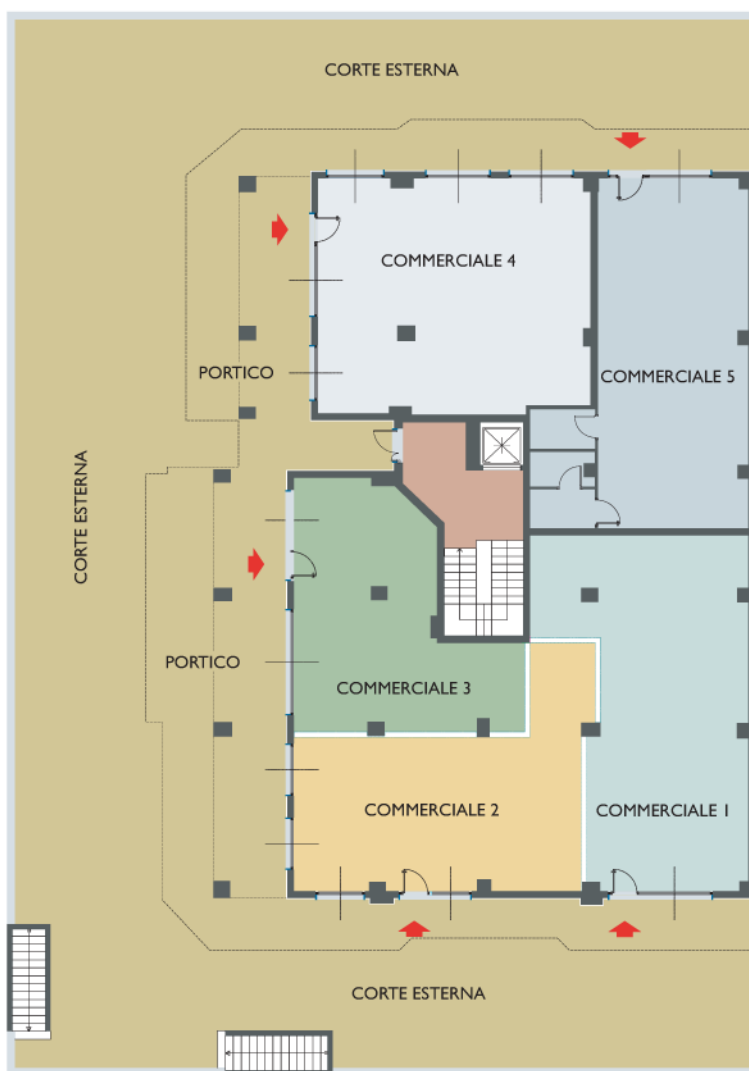

Pianta piano terra

Categoria: Commerciale di nuova costruzione.

Tipologia: negozi.

Piano: terra.

Descrizione: locale unico ambiente con bagno, portico antistante, possibilità di accorpamento delle unità.
Disponiamo di locali deposito al piano secondo interrato.

Superfici

Comm. 1:	95,00 mq
Comm. 2:	79,00 mq
Comm. 3:	67,00 mq
Comm. 4:	99,00 mq
Comm. 5:	93,00 mq